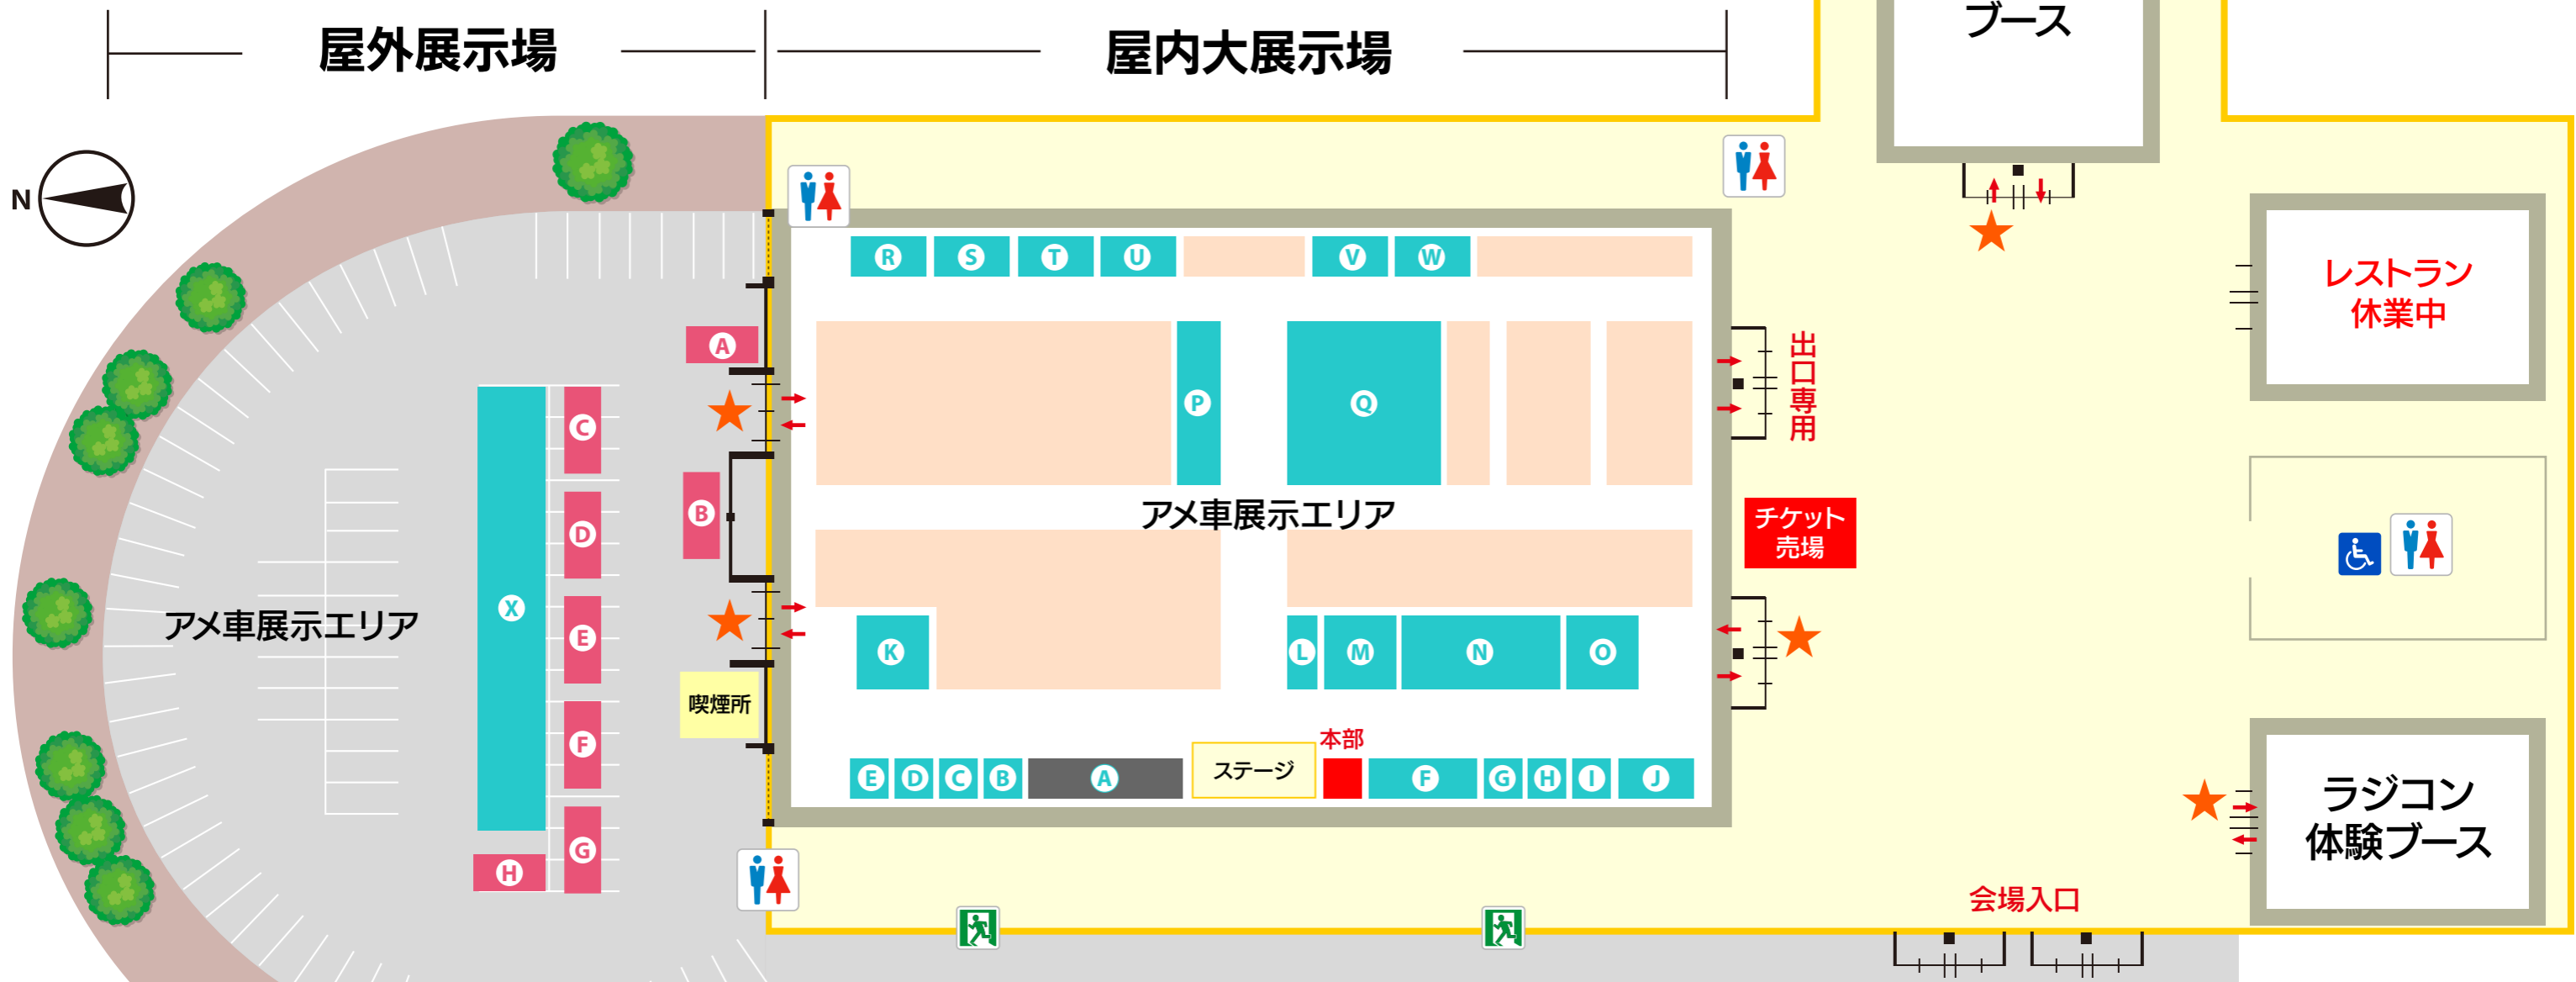

K-STYLES X DETERMINATION GUIDE MAP 2026.4.26

物販・出店ブース

- A DETERMINATION【アパレル・雑貨】
- B Boo pinstriping【ハンドペイント】
- C FLYING3 & Sign Maker Maehara【ハンドペイント】
- D MANAKA【キャンドル・雑貨】
- E DELTA WORKS.jp/SEnR1 graff factory【コインリングクラブ】
- F FREEDOM【ミニカーカスタム体験】
- G SABBAT13【アパレル】
- H ROSH【シルバーアクセサリ】
- I crown【バーバーショップ】
- J G.B.B【古着】
- K KUSTOM FACTORY ECC【カーショップ】

物販・出店ブース

- L G.O.K【カーケア用品】
- M JETSTROKE【カーショップ】
- N 株)光岡自動車 BUBU CALIFORNIA DIRECT【カーショップ】
- O Let's Chill Out!【キャンプ用品】
- P Snap-on【工具】
- Q ALLIMPORT/CLATHLETE【カーショップ】
- R リトルツリー/WD-40【カーケア用品】
- S Ken Automobile【アメリカン雑貨】
- T The MIC lounge【アパレル】
- U T's WORKS【ハンドメイド雑貨】
- V T.PROJECTJAPAN【アメリカン雑貨】
- W ステージング有限公司(ルーカス)【LUCAS OIL・アパレル】
- X ムラサキスポーツ【スケボー体験】

物販・出店ブース

- A Great Scott Ranch【アイスクリーム】
 - B S-vertex-【フルーツ飴】
 - C BUCHO'S TACOS【タコス】
 - D Kimmy's Deli【チキンオーバーライス】
 - E OZ Burger【ハンバーガー】
 - F SMILE KITCHEN【汁なし担々麺】
 - G MOGUMOGU【クレープ】
 - H ねこにレモン【レモネード】
- ★ リストバンドチェック