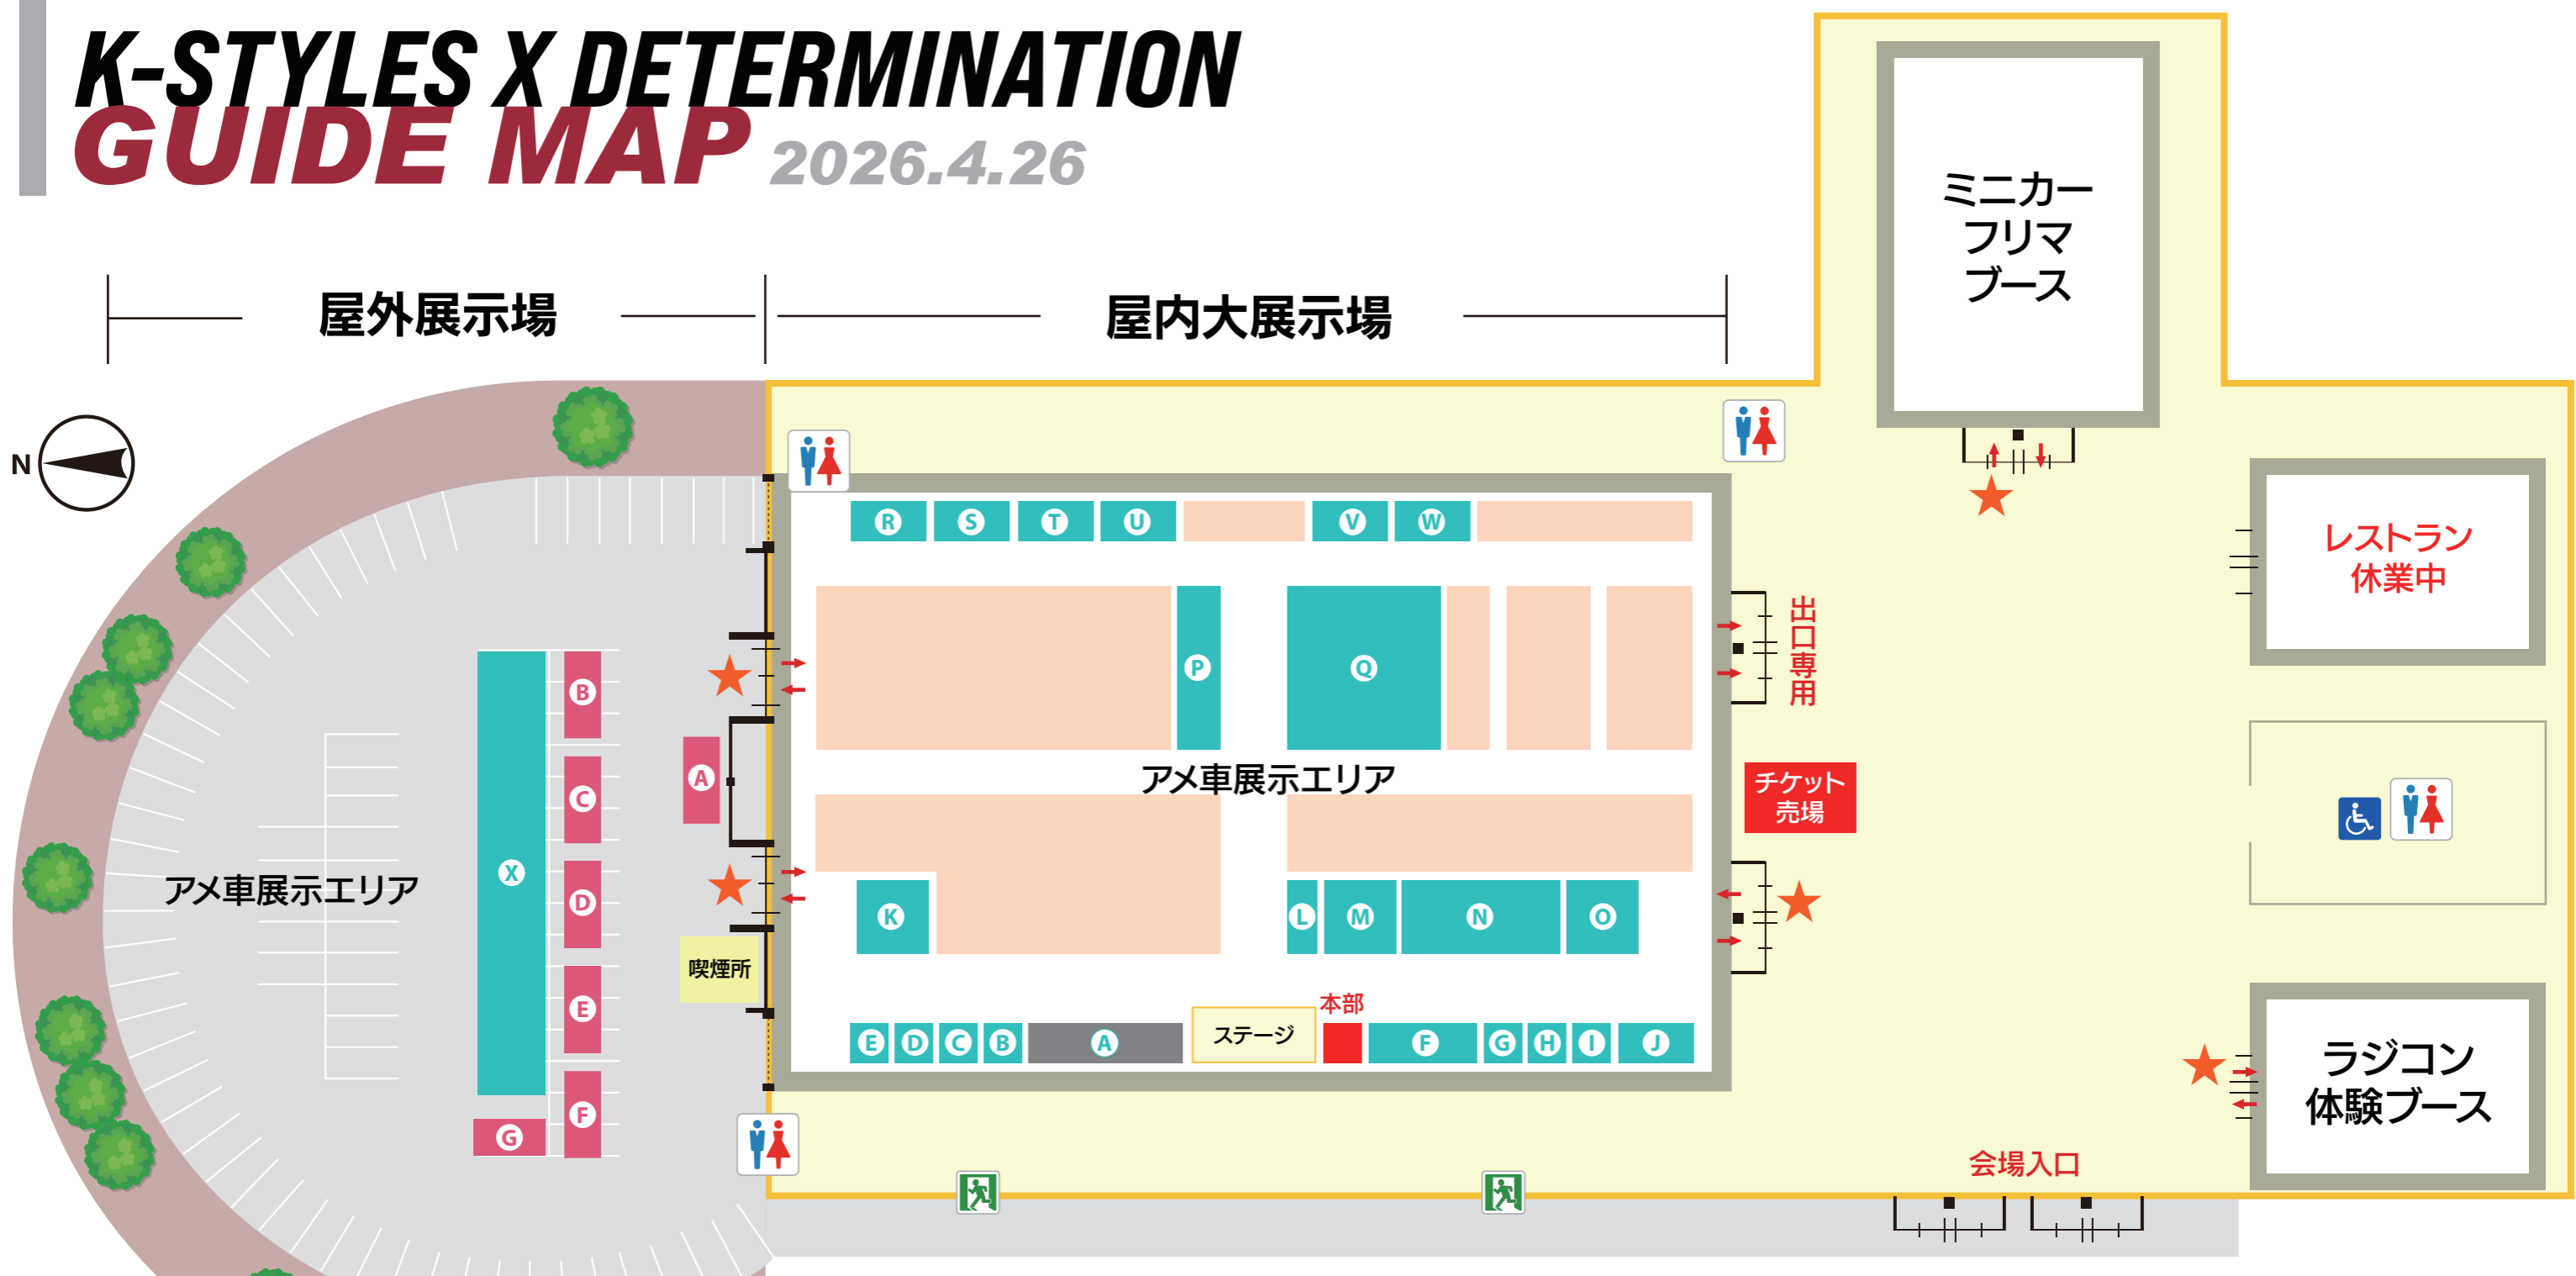

K-STYLES X DETERMINATION GUIDE MAP 2026.4.26

物販・出店ブース

- A** DETERMINATION【アパレル・雑貨】
- B** Boo pinstriping【ハンドペイント】
- C** FLYING3 & Sign Maker Maehara【ハンドペイント】
- D** MANAKA【キャンドル・雑貨】
- E** DELTA WORKS.jp/SEnR1 graff factory【コインリングクラブ】
- F** FREEDOM【ミニカーカスタム体験】
- G** SABBAT13【アパレル】
- H** ROSH【シルバーアクセサリー】
- I** crown【バーバーショップ】
- J** G.B.B【古着】
- K** KUSTOM FACTORY ECC【カーショップ】

物販・出店ブース

- L** G.O.K【カーケア用品】
- M** JETSTROKE【カーショップ】
- N** 株)光岡自動車 BUBU CALIFORNIA DIRECT【カーショップ】
- O** Let's Chill Out!【キャンプ用品】
- P** Snap-on【工具】
- Q** ALLIMPORT/CLATHLETE【カーショップ】
- R** リトルツリー/WD-40【カーケア用品】
- S** Ken Automobile【アメリカン雑貨】
- T** The MIC lounge【アパレル】
- U** T's WORKS【ハンドメイド雑貨】
- V** T.PROJECTJAPAN【アメリカン雑貨】
- W** ステージング有限公司(ルーカス)【LUCAS OIL・アパレル】
- X** ムラサキスポーツ【スケボー体験】

物販・出店ブース

- A** S-vertex-【フルーツ飴】
 - B** BUCHO'S TACOS【タコス】
 - C** Kimmy's Deli【チキンオーバーライス】
 - D** OZ Burger【ハンバーガー】
 - E** SMILE KITCHEN【汁なし担々麺】
 - F** MOGUMOGU【クレープ】
 - G** ねこにレモン【レモネード】
- ★ リストバンドチェック